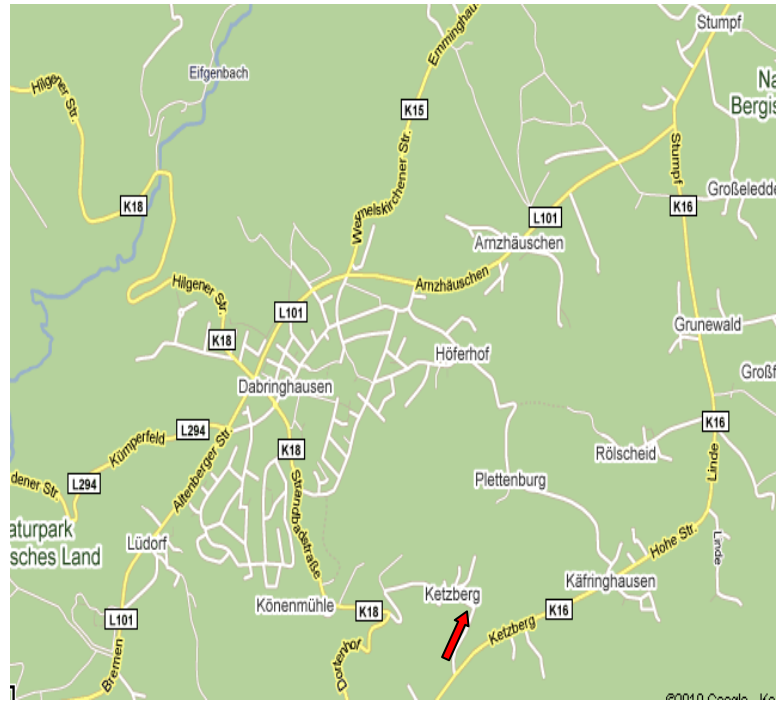

Reitanlage Ketzberg

Telefon 02193 4403

Navi Adresse: Ketzberg 1, 42929 Wermelskirchen