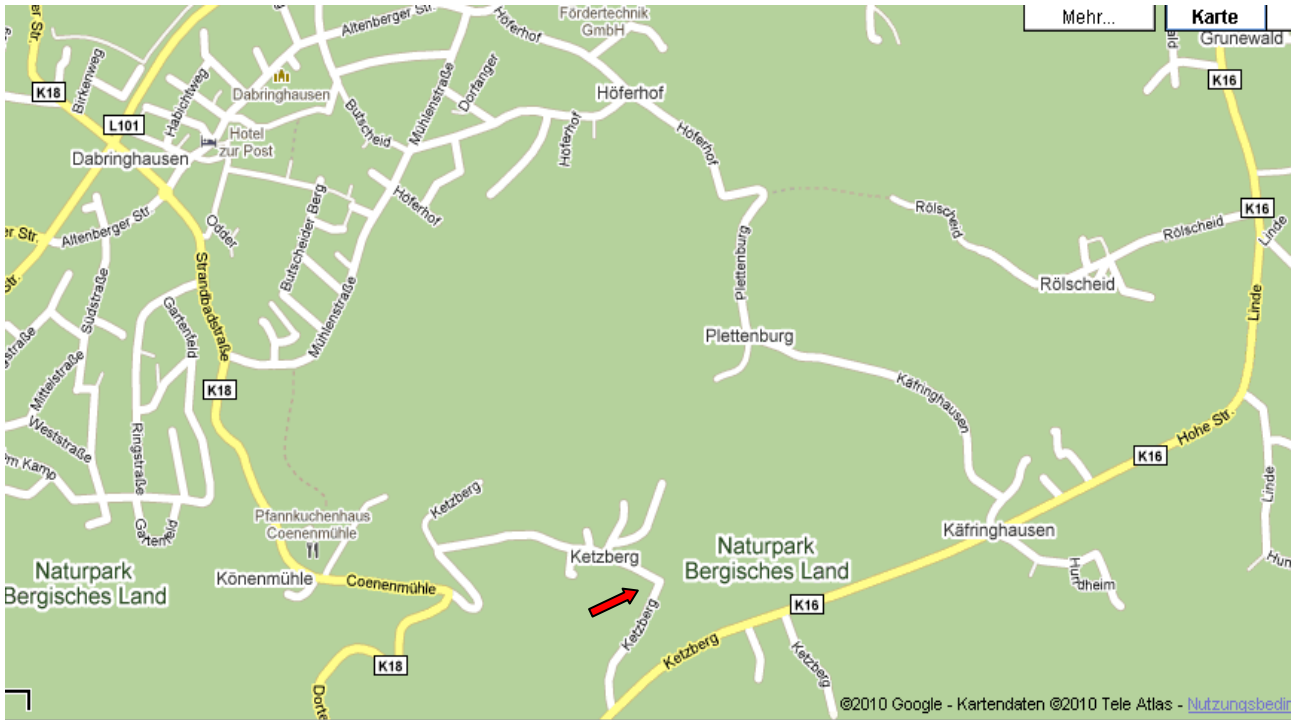

Anmeldungen zur Zuchtschau bitte an die Zuchtwartin Birgit Dufrenne,

Fronhofstrasse 14 in 50259 Pulheim-Stommeln, Tel. 02238-14141, E-Mail:

BrigitDufrenne@gmx.de

Reitanlage Ketzberg

Telefon 02193 4403

Navi Adresse: Ketzberg 1, 42929 Wermelskirchen

Wegbeschreibung

Autobahn A1 bis Abfahrt Burscheid (von Süden kommend) oder Wermelskirchen (von Norden);

von Burscheid: links abbiegen auf B51, in Hilgen rechts auf K18, bis Dabringhausen auf K18 bleiben; L101 überqueren; auf K18 bleiben (Strandbadstr.), nach Coenenmühle links in „Ketzberg“.

von Wermelskirchen: rechts abbiegen Ri Wermelskirchen, über Kreisverkehr bis zur Ampel (B51) rechts Ri Burscheid, auf B51 (Dellmannstr.) über Tente bis Hilgen, in Hilgen links auf K18, bis Dabringhausen auf K18 bleiben; L101 überqueren; auf K18 bleiben (Strandbadstr.), nach Coenenmühle links in „Ketzberg“.